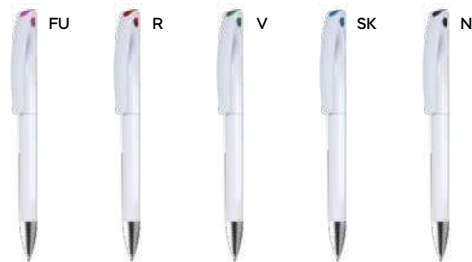

plastica

10 gr.

**B11128**

€ 0,34

ST

**PENNA A SFERA**

in plastica con effetto gommato  
al tatto, stampabile solo sulla clip,  
chiusura a scatto, refill nero.

1000/100 13,9 cm.

7 gr.

**B11172**

€ 0,11

**PENNA A SFERA**

con chiusura a scatto, refill nero.

1000/100 13,8 cm.

plastica

7 gr.