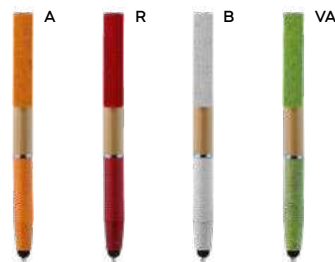

11 gr.

 **Bamboo**

tip & touch

**B11267**

€ 0,76

STM-SL

**PENNA A SFERA CON TOUCH SCREEN**  
fusto in bambù, impugnatura e clip in paglia di grano e ABS, con alloggiamento per smartphone nella clip. Chiusura a scatto, refill nero.