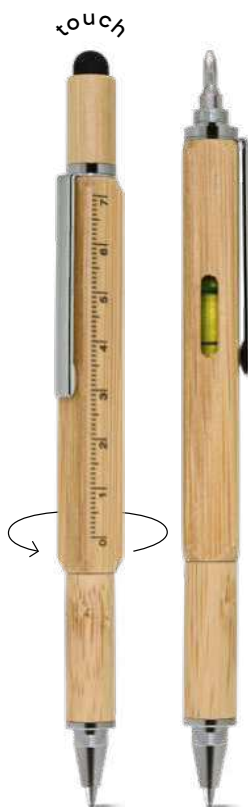

500/50 14,3 cm.

plastica/metallo

20 gr.

**New!**

**B11180**

€ 1,44

STM-SL

**PENNA A SFERA CON TOUCH SCREEN E LUCE**

in plastica e metallo, con luce led, refill nero. Pile incluse.

500/50 12,5 cm.

plastica/metallo

22 gr.

**B11306**

€ 2,85

SL

**PENNA A SFERA CON TOUCH SCREEN E LUCE**

in alluminio, con clip in metallo e con luce led nel puntale che si accende quando la penna viene reinserita nel cappuccio per scrivere, refill nero. Pile incluse.

500/50 13,2 cm.

alluminio/metallo

21 gr.

**New!**

 **Bamboo**

**B11249**

€ 5,18

STM-SL

**PENNA MULTIFUNZIONE IN BAMBÙ**  
fusto in bambù, chiusura a rotazione, con touch screen, righello con scala in centimetri, livella e giraviti, clip e puntale in metallo, refill nero.