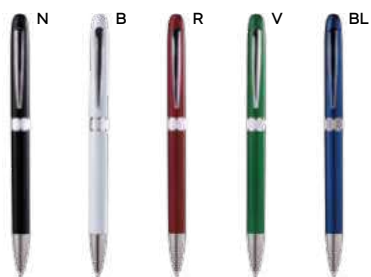

plastica

5 gr.

**B11027**

€ 0,26

ST

**PENNA A SFERA**

con chiusura a scatto, refill nero.

1000/100 14 cm.

plastica

5 gr.

Bestseller

**B11123**

€ 0,34

**PENNA A SFERA**

in plastica, con clip e anellino in metallo, chiusura a rotazione, refill nero.

1000/100 14,3 cm.