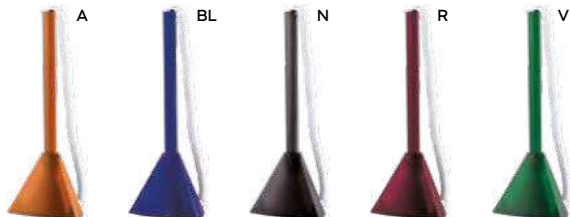

10 gr.

**B11170**

€ 0,34

ST-DIG1

**PENNA A SFERA CON TOUCH SCREEN**  
in plastica con clip in metallo, chiusura a rotazione, refill nero.

1000/100 13,4 cm.

plastica/metallo

10 gr.

tip  
&  
touch

**B11223**

€ 0,47

STC1

**PENNA A SFERA CON BASETTA**  
con adesivo sul fondo per fissare la basetta, refill nero.

200/50 6,2x6,2x5 cm (basetta)  
14,3 (penna)

plastica

25 gr.