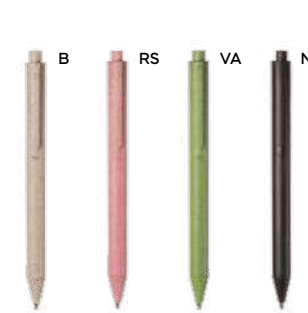

6 gr.

**B11124** € 0,24

STM

**PENNA A SFERA**  
in paglia di grano e ABS, con clip in  
metallo, chiusura a scatto, refill nero.

1000/100 14 cm.

M paglia di grano+ABS/metallo

11 gr.

**B11132** € 0,24