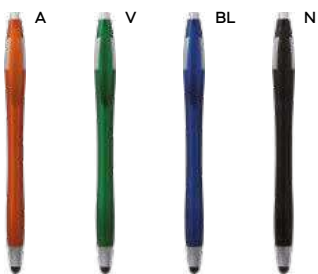

B11197 € 0,29

ST

PENNA A SFERA CON TOUCH SCREEN
in plastica, chiusura a scatto, refill nero.

1000/100 14,7 cm.

plastica

7 gr.