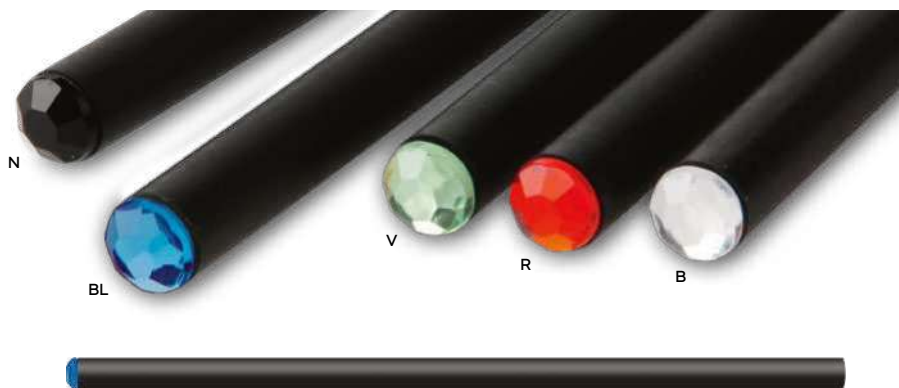

Write

Matite & colori

B11154

€ 0,29

ST

MATITA NERA
con strass, mina 2B.

1440/144 17,8 cm.

legno

4 gr.

B11152

€ 0,31

ST

MATITA DA MURATORE
in legno, tonda, mina 2B.

1000/100 Ø 1x17,7 cm.

legno

10 gr.