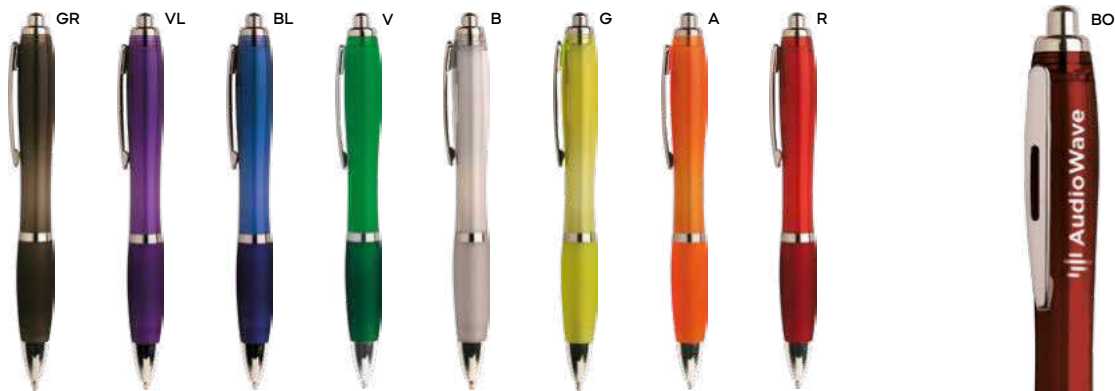

Write

Penne

B11067

€ 0,24

ST

PENNA A SFERA

in plastica con clip in metallo,
chiusura a scatto, refill nero.

1000/100 14 cm.

plastica/metallo

12 gr.

Bestseller