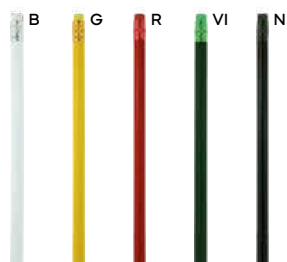

B11157 € 0,16

ST

MATITA CON GOMMA COLORATA
in legno naturale, mina 2B.

1000/100 18,8 cm

legno

6 gr.