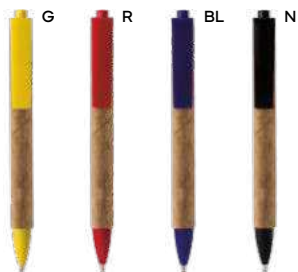

B11127

€ 0,39

SLL-ST

PENNA A SFERA

in sughero e plastica, chiusura a scatto, refill nero.

1000/100 14,1 cm.

sughero/plastica

11 gr.