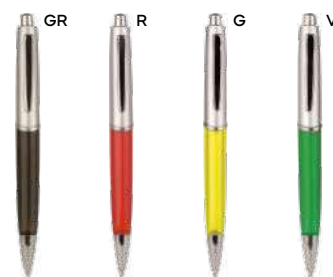

B11034

€ 0,29

PENNA A SFERA

con clip in metallo, chiusura a scatto, refill nero.

1000/100 12,8 cm.

plastica/metallo

10 gr.

ST