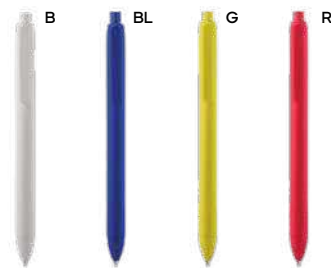

B11263

€ 0,50

ST

PENNA A SFERA BIODEGRADABILE E COMPOSTABILE
in PLA (bioplastica ottenuta dal mais).
Chiusura a scatto, refill nero.

1000/100 14,6 cm.

PLA

12 gr.