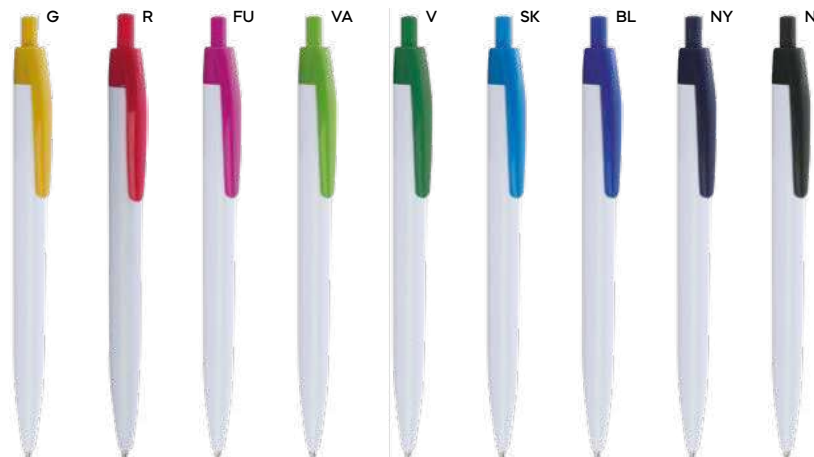

PENNA A SFERA

con chiusura a scatto, refill nero.

1000/100 13,8 cm.

plastica

7 gr.

B11172

€ 0,11

PENNA A SFERA

con chiusura a scatto, refill nero.

1000/100 13,8 cm.

plastica

7 gr.