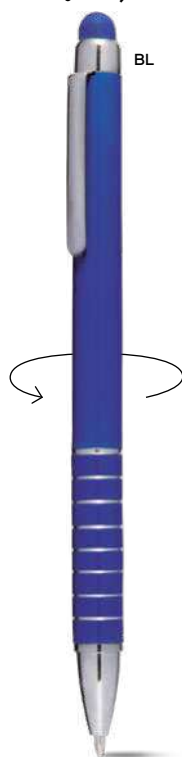

ST

**PENNA A SFERA CON TOUCH SCREEN**  
in plastica, chiusura a scatto, refill nero.

1000/100 13,9 cm.

plastica

8 gr.

touch

**B11168**

€ 0,44