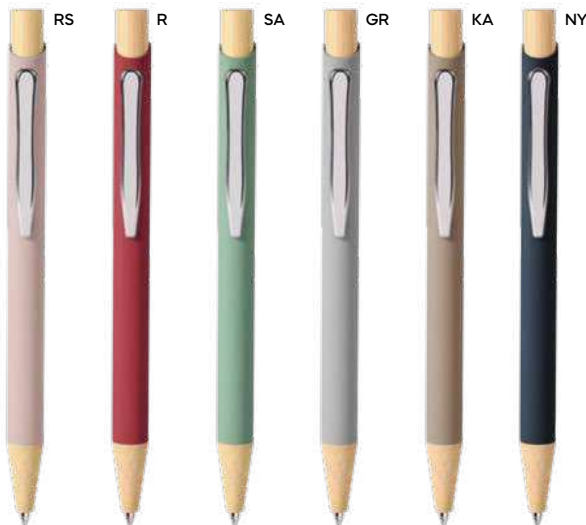

New!

B11305

€ 0,86

SLL

PENNA A SFERA

fusto in alluminio rivestito in materiale gommato al tatto, clip in metallo, puntale e pulsante di chiusura a scatto in bambù, refill nero.

500/50 13,8 cm.

alluminio/bambù/metallo

18 gr.