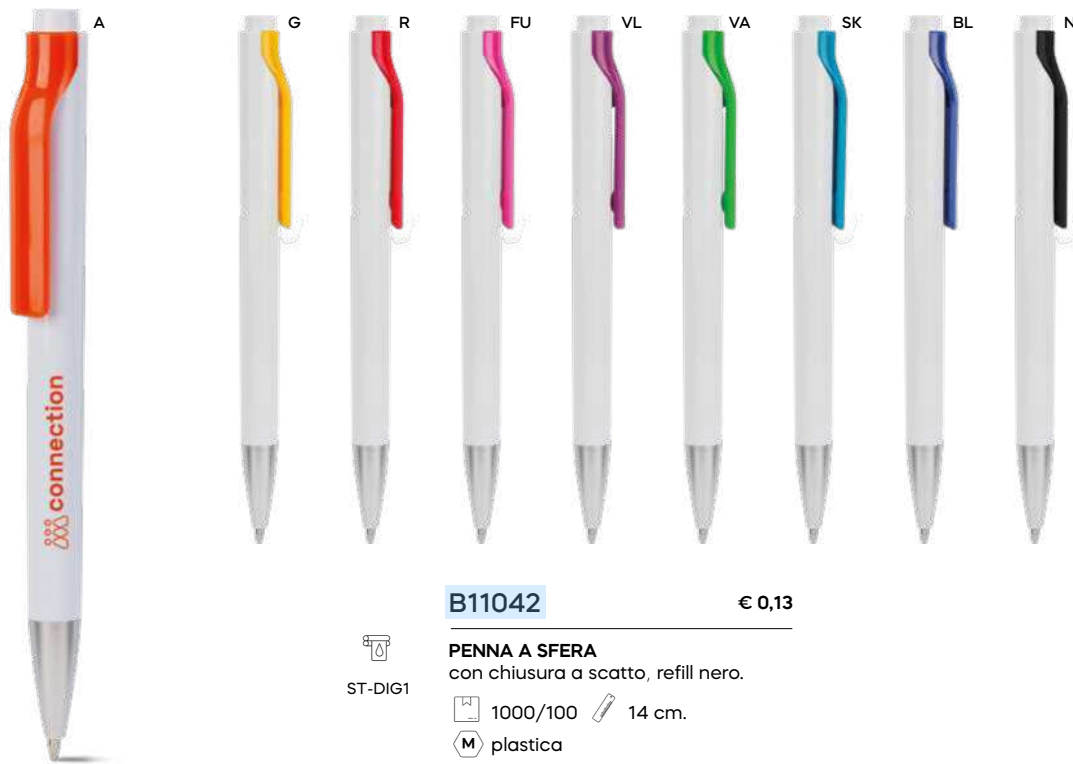

B11235

B11075

**B11235**

€ 0,31

ST-DIG1

**PENNA A SFERA**

con chiusura a rotazione, refill nero.

1000/100 14,2 cm.

plastica

10 gr.

**B11075**

€ 0,26

ST-DIG1

**PENNA A SFERA**

con chiusura a rotazione, refill nero.

1000/100 14,7 cm.

plastica

13 gr.

**B11042**

€ 0,13

ST-DIG1

**PENNA A SFERA**

con chiusura a scatto, refill nero.

1000/100 14 cm.