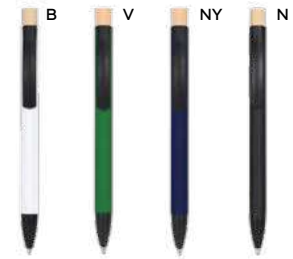

B11287

€ 0,76

SL

PENNA A SFERA

fusto in alluminio rivestito in materiale gommato al tatto, clip e puntale in plastica, chiusura a scatto con pulsante in bambù, refill nero. Personalizzazione solo con incisione laser, il logo inciso sarà di colore silver.

500/50 14 cm.

alluminio/bambù/plastica

15 gr.