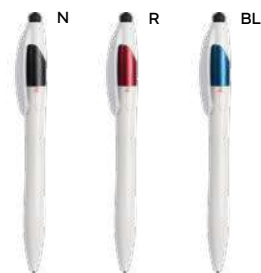

**B11221**

€ 0,68

ST

**PENNA A SFERA A 3 COLORI CON TOUCH SCREEN**

in plastica, inchiostri di colore blu, nero e rosso, chiusura a scatto.

1000/100 14,1 cm.

plastica

11 gr.

**Bestseller**

**B11202**

€ 0,76

STM

**PENNA A SFERA A 3 COLORI CON TOUCH SCREEN**

in plastica, inchiostri di colore blu, nero e rosso, chiusura a rotazione.

1000/100 14 cm.

plastica