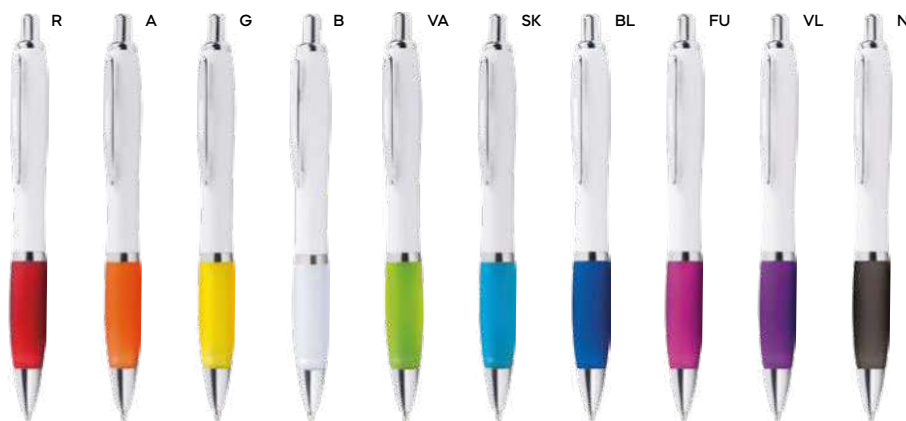

### PENNA A SFERA

in plastica con clip in metallo,  
chiusura a scatto, refill nero.

1000/100 14 cm.

plastica/metallo

12 gr.

Bestseller

**B11006**

€ 0,24