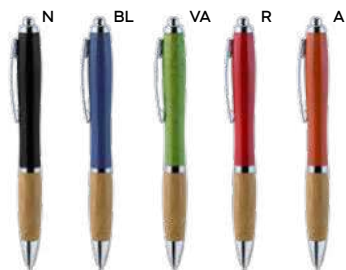

**PENNA A SFERA**  
fusto e pulsante in bambù, clip e puntale in paglia di grano e ABS, chiusura a scatto, refill nero.

1000/100 14,3 cm.

M bambù/paglia di grano+ABS

10 gr.

Bamboo

B

B11268

€ 0,47