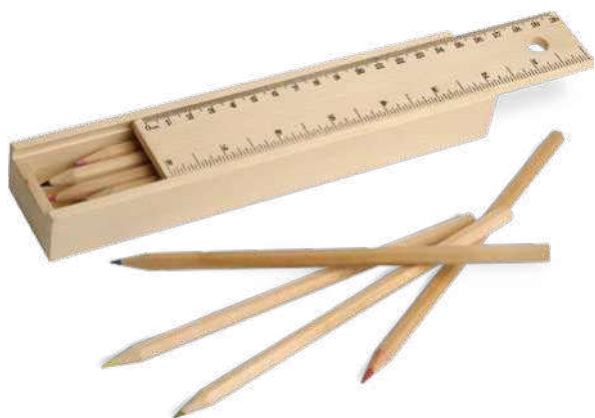

S26401

€ 2,07

SET 12 MATITE COLORATE
con astuccio in legno
e coperchio con righe.

100/50 20,5x3x4,5 cm.

legno