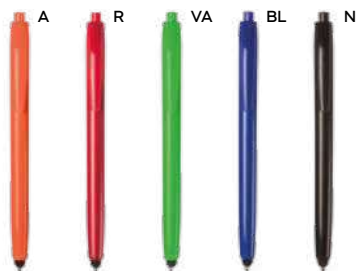

€ 0,42

ST-DIG1

**PENNA A SFERA CON TOUCH SCREEN**  
in plastica con clip in metallo, chiusura a rotazione, refill nero.

1000/100 14,1 cm.

plastica

10 gr.

**B11119**

€ 0,24