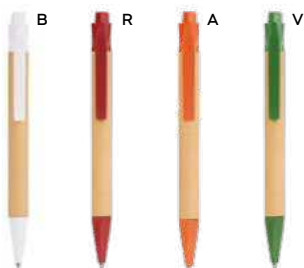

**PENNA A SFERA BIODEGRADABILE E COMPOSTABILE**  
in PLA (bioplastica ottenuta dal mais).  
Chiusura a scatto, refill nero.

1000/100 14 cm.

PLA

14 gr.

BL

**B11250**

€ 0,31

ST