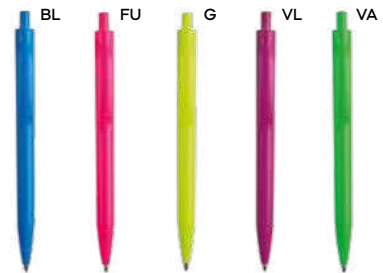

**PENNA A SFERA**

in plastica, con effetto gommato al tatto, stampabile solo sulla clip. Chiusura a scatto, refill nero.

1000/100 14,4 cm.

plastica

9 gr.

# Write

Penne

**B11036**

€ 0,39

ST

**PENNA A SFERA**

con chiusura a scatto, refill nero.

1000/100 14,1 cm.

plastica

9 gr.

**B11035**

€ 0,34

ST

**PENNA A SFERA COLORI  
FLUORESCENTI**

con chiusura a scatto, refill nero.

1000/100 14,3 cm.

plastica

10 gr.

**B11128**

€ 0,34

ST

**PENNA A SFERA**

in plastica con effetto gommato  
al tatto, stampabile solo sulla clip,  
chiusura a scatto, refill nero.

1000/100 13,9 cm.