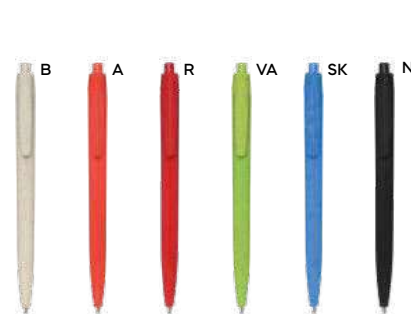

B11232 € 0,12

ST

PENNA A SFERA
in paglia di grano e ABS, chiusura a
scatto, refill nero.

1000/100 14 cm.

M paglia di grano+ABS

6 gr.