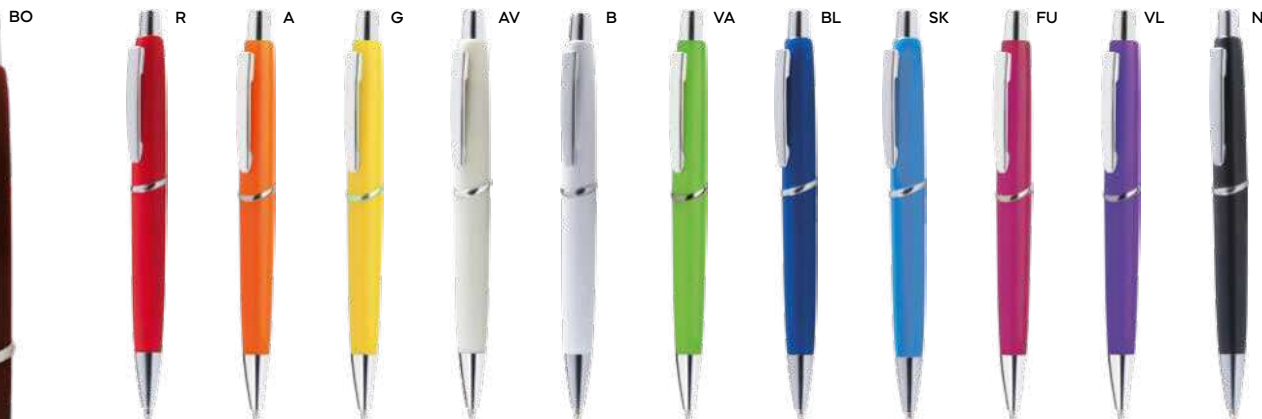

ST

**PENNA A SFERA**

con chiusura a scatto, refill nero.

1000/50 14,5 cm.

plastica

8 gr.

**B11008**

€ 0,24