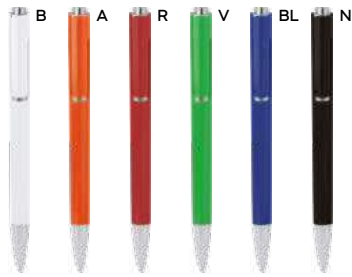

Write

Penne

B11036

€ 0,39

ST

PENNA A SFERA

con chiusura a scatto, refill nero.

1000/100 14,1 cm.

plastica

9 gr.