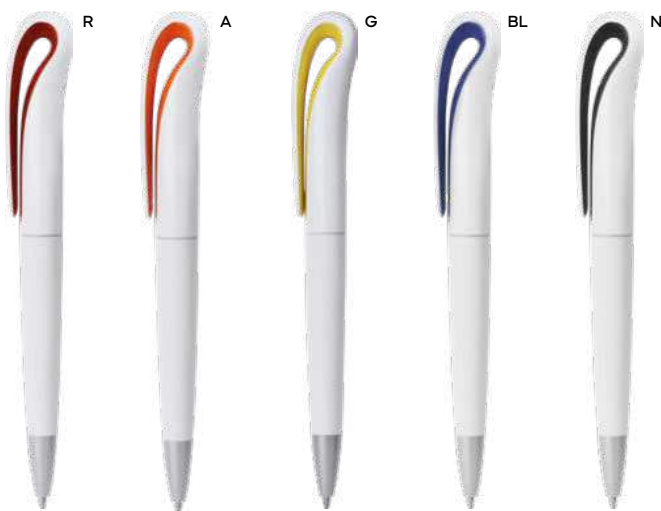

B11075

€ 0,26

ST-DIG1

PENNA A SFERA

con chiusura a rotazione, refill nero.

1000/100 14,7 cm.

plastica

13 gr.