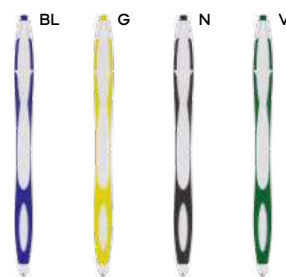

ST

**PENNA A SFERA**

chiusura a scatto, refill nero.

1000/100 14,3 cm.

plastica

9 gr.

**B11009**

€ 0,37