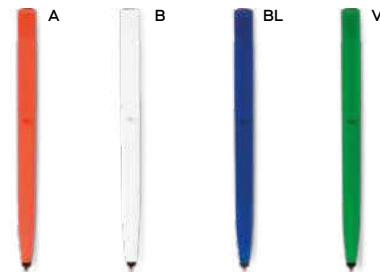

**B11207**

€ 0,47

ST-DIG1

**PENNA A SFERA CON TOUCH SCREEN**  
in plastica, con pulisci schermo e  
alloggiamento per smartphone nella  
clip, chiusura a rotazione, refill nero.

1000/100 14,7 cm.

M plastica