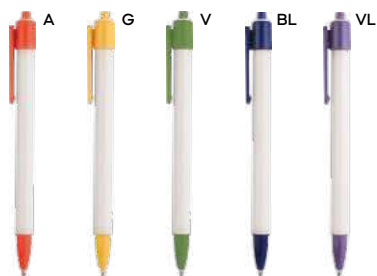

B11026

€ 0,24

ST

PENNA A SFERA

con chiusura a scatto, refill nero.

1000/100 14 cm.

plastica

5 gr.