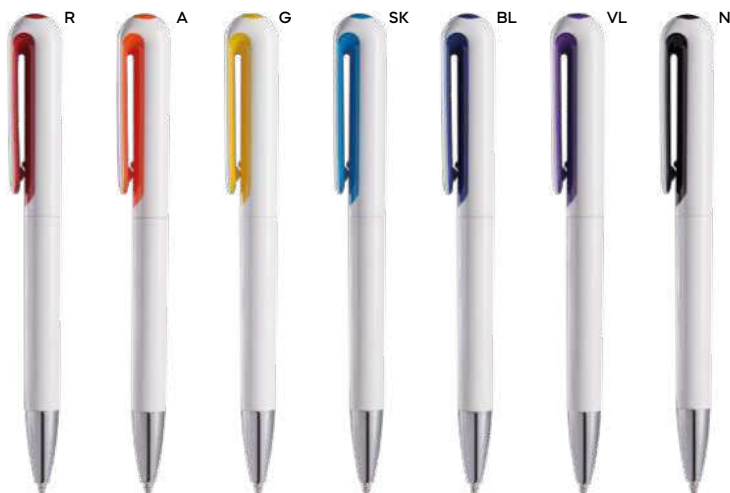

B11235

€ 0,31

ST-DIG1

PENNA A SFERA

con chiusura a rotazione, refill nero.

1000/100 14,2 cm.

plastica

10 gr.