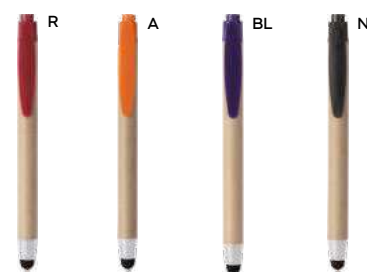

Recycled paper

**B11142**

€ 0,37

ST

**PENNA A SFERA CON TOUCH SCREEN**  
in cartone riciclato, con chiusura a scatto, refill nero.

1000/100 13,5 cm.

plastica/cartone riciclato

7 gr.