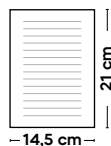

B11809

€ 20,65

SLV1-SSC

SET SCRITTURA CON PENNA USB DA 16GB elegante confezione regalo contenente una penna a sfera con memoria USB da 16GB (USB 2.0), parte superiore in plastica, parte inferiore in metallo, con chiusura a rotazione e refill nero. La parte inferiore della penna è personalizzabile solo con incisione a laser ed il logo inciso a laser sarà di colore silver con effetto a specchio. Blocco per appunti (formato A5) in PU, con fogli a righe (80 fogli), passante elastico porta penna, cordino segnalibro e chiusura con elastico. In astuccio di cartoncino.

20/10 21,5x25,4x2,8 cm.

M metallo/plastica/PU/carta