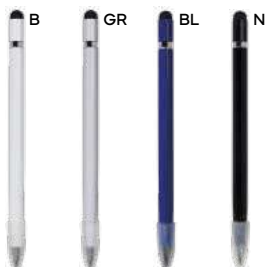

Bamboo

Matite perpetue

Durevoli e ideali per chi cerca una soluzione sostenibile per promuovere il proprio brand.

touch

gomma ↗

B11159

€ 4,58

STC-SL1
SFC

MATITA 2 IN 1 CON GRAFITE IN METALLO
matita con scrittura perpetua perché munita di grafite in metallo, penna a sfera con refill nero, chiusura con doppio cappuccio a vite con touch screen e gomma, con inserti in ottone. Confezione singola in sacchetto di cotone di colore natural.

200/50   Ø 1,1x14,5 cm.

M bambù/metallo/cotone

30 gr. (matita)

touch

R

gommino interno

B11285

€ 0,65

SL

MATITA TOUCH SCREEN CON GRAFITE IN METALLO
con fusto in alluminio e scrittura perpetua grazie alla punta in lega metallica. Con cappuccio di protezione in plastica della punta metallica, con touch screen e gomma interna per cancellare.

500/50   14,5 cm.

M alluminio

15 gr.

touch

G

New!

B11297

€ 1,70

SL

MATITA TOUCH SCREEN CON GRAFITE IN METALLO
con fusto in alluminio riciclato con righello con scala in centimetri e scrittura perpetua perché munita di grafite in metallo.

1000/100   14 cm.

M alluminio riciclato

9 gr.