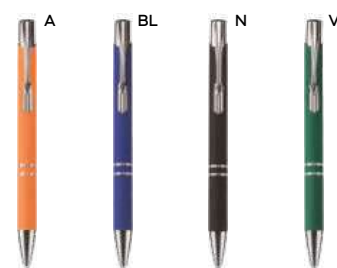

**B11239**

€ 0,50

SL-STM

**PENNA A SFERA**  
fusto in alluminio, puntale e clip in metallo, chiusura a scatto, refill nero.

500/50 13,6 cm.

alluminio/metallo

14 gr.

**B11240**