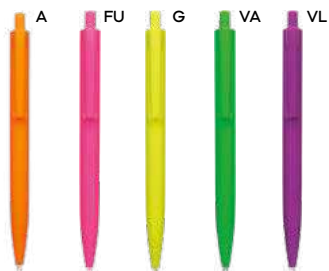

## Inchiostro gel!

Penne con inchiostro gel, per una scrittura precisa e senza sbavature, ideali per chi cerca praticità e qualità.

B11299

€ 0,52

STM

**PENNA CON INCHIOSTRO GEL**  
in plastica rivestita in materiale gommato al tatto, chiusura a scatto e refill nero a inchiostro gel.

**PENNA A SFERA**

in plastica rivestita in materiale gommato al tatto, chiusura a scatto e refill nero.

1000/100 14,6 cm.

plastica

9 gr.

B11167

€ 0,34

ST