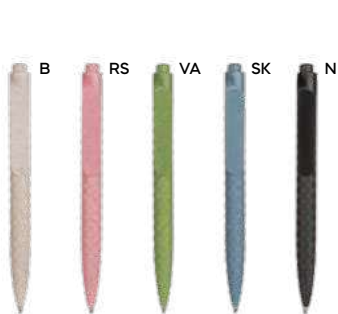

B11133 € 0,34

STM

PENNA A SFERA
in paglia di grano e ABS,
personalizzabile solo sulla clip, chiusura
a scatto, refill nero.

1000/100 13,9 cm.

M paglia di grano+ABS

9 gr.