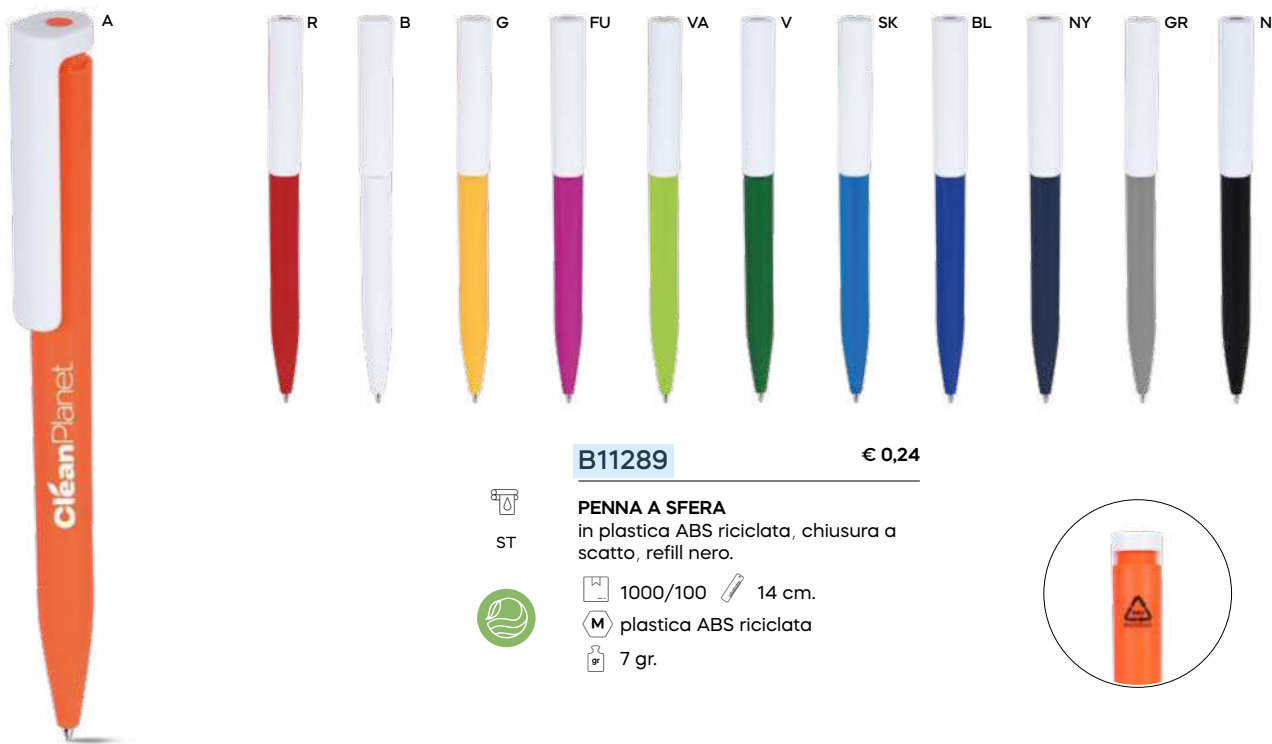

€ 0,29

ST

**PENNA A SFERA**

in plastica riciclata, chiusura a scatto, refill nero.

1000/100 14 cm.

plastica riciclata

5 gr.

**B11264**

€ 0,37

ST

**PENNA A SFERA**

in plastica riciclata, chiusura a rotazione, refill nero.

1000/100 14,6 cm.

plastica riciclata

11 gr.

**B11289**

€ 0,24

ST

**PENNA A SFERA**

in plastica ABS riciclata, chiusura a scatto, refill nero.

1000/100 14 cm.

plastica ABS riciclata

7 gr.

cancellabile ▾