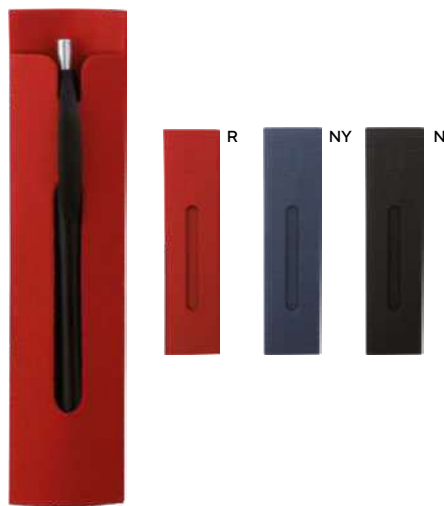

# Write

Portapenne & accessori

**T27059** € 1,07

SS

**BUSTINA PORTA PENNA IN RPET**  
a un posto (penna non inclusa).

1000/500/50 15,9x3,5 cm.

M RPET

**T27034** € 0,13