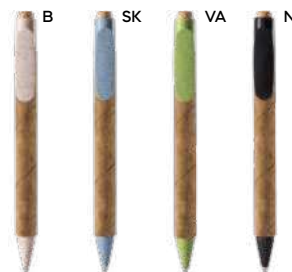

### PENNA A SFERA

in sughero e plastica, chiusura a scatto, refill nero.

1000/100 14,1 cm.

sughero/plastica

11 gr.

**B11126**

€ 0,39

SLL-ST