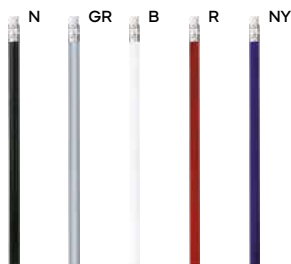

B11150 € 0,11

ST

MATITA CON GOMMA
in legno naturale, mina 2B.

1000/100 18,8 cm

legno

6 gr.