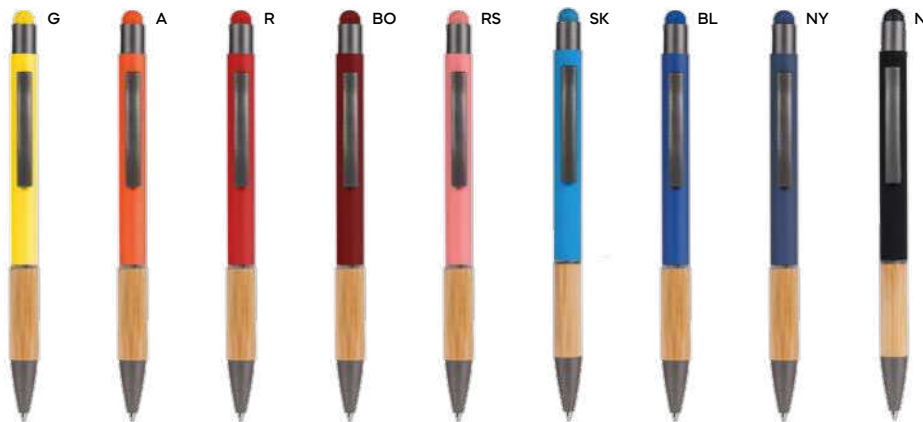

B11108

€ 0,71

SLL

PENNA A SFERA CON TOUCH SCREEN

fusto in alluminio rivestito in materiale gommato al tatto, impugnatura in bambù, puntale in plastica e clip in metallo. Personalizzazione solo con incisione laser, il logo inciso sarà di colore silver con effetto a specchio. Chiusura a scatto, refill nero.

500/50 14,5 cm.

alluminio/bambù/plastica/metallo

15 gr.

Bestseller