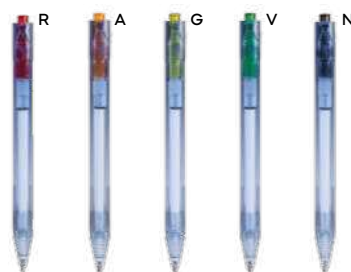

ST

B11242

€ 0,39

PENNA A SFERA IN RPET
chiusura a scatto, refill nero.

1000/100 14,3 cm.

M RPET

11 gr.

ST

B11247

€ 0,29

PENNA A SFERA IN RPET
chiusura a scatto, refill nero.

1000/100 14,5 cm.

M RPET

7 gr.

ST

B11243

€ 0,39

PENNA A SFERA IN RPET
chiusura a scatto, refill nero.

1000/100 14,3 cm.

M RPET

11 gr.

ST

B11260

€ 0,39

PENNA A SFERA IN RPET
chiusura a scatto, refill nero.

1000/100 14,2 cm.

M RPET

11 gr.