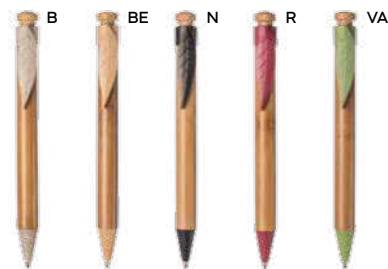

**PENNA A SFERA**  
fusto ed impugnatura in bambù, clip in metallo, pulsante e puntale in plastica, chiusura a scatto, refill nero.

1000/100 14 cm.

M bambù/metallo/plastica

10 gr.

SK

B11129

€ 0,68

SL-STM