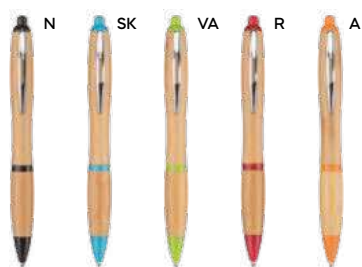

### PENNA A SFERA

in sughero, paglia di grano e ABS, pulsante in legno, chiusura a scatto, refill nero.

1000/100 13,5 cm.

sughero/paglia di grano+ABS

5 gr.

GR

B11137

€ 0,78