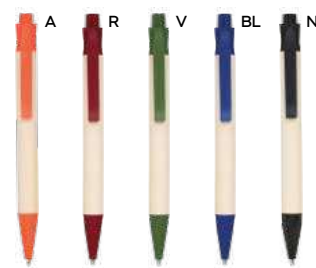

B11272

€ 0,34

ST

PENNA A SFERA IN CARTONE DEL LATTE realizzata con cartoni riciclati del latte. Dopo aver separato i materiali dei cartoni del latte, la carta viene utilizzata per creare il fusto della penna. Clip, pulsante e puntale in plastica biodegradabile e compostabile PLA. Chiusura a scatto, refill nero.

1000/100 14 cm.

cartone riciclato del latte/PLA

8 gr.