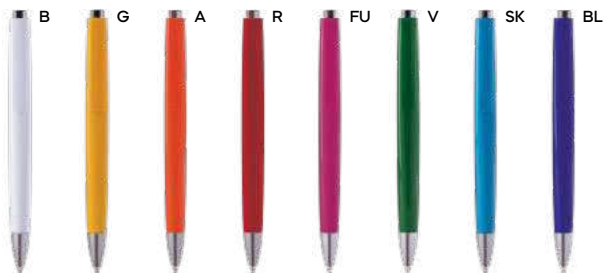

### PENNA A SFERA

in plastica con clip in metallo,  
chiusura a scatto, refill nero.

1000/100 13,8 cm.

plastica/metallo

12 gr.

Bestseller

**B11233**

€ 0,16