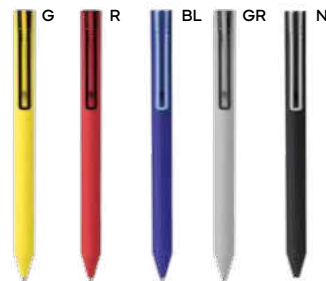

New!

B11308

€ 0,42

STM

PENNA A SFERA

in plastica rivestita in materiale gommato al tatto, chiusura a scatto e refill nero.

1000/100 14,6 cm.

plastica

9 gr.