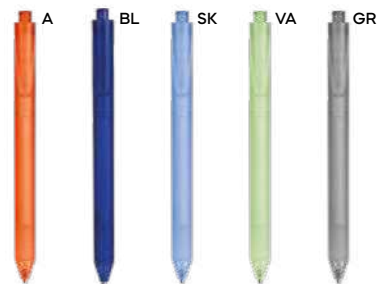

B11256 € 0,34

STM

PENNA A SFERA IN RPET
chiusura a scatto, refill nero.

1000/100 13,9 cm.

RPET

9 gr.