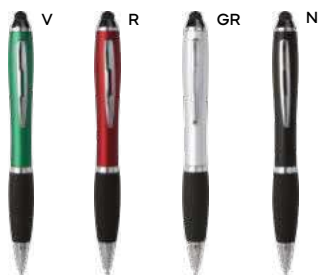

ST

**MINI PENNA A SFERA CON TOUCH SCREEN**  
clip in metallo, fusto in plastica, chiusura a rotazione, refill nero.

1000/100 12,5 cm.

plastica/metallo

7 gr.

**B11193** € 0,31

ST

**PENNA A SFERA CON TOUCH SCREEN**  
in plastica con clip in metallo,  
chiusura a rotazione, refill nero.