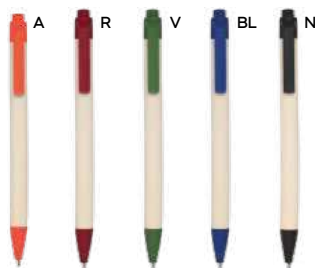

B11271

€ 0,34

ST

PENNA A SFERA IN CARTONE DEL LATTE realizzata con cartoni riciclati del latte. Dopo aver separato i materiali dei cartoni del latte, la carta viene utilizzata per creare il fusto della penna. Clip, pulsante e puntale in plastica biodegradabile e compostabile PLA. Chiusura a scatto, refill nero.

1000/100 14 cm.

cartone riciclato del latte/PLA

6 gr.