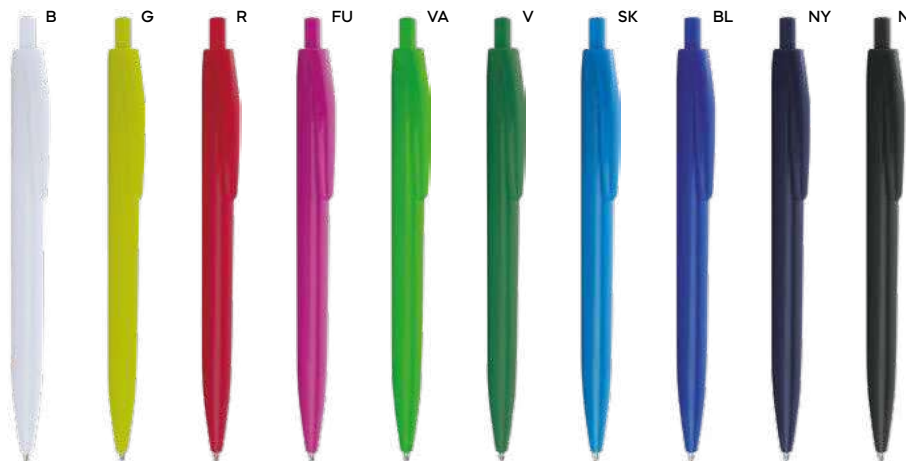

plastica

9 gr.

**B11035**

€ 0,34

ST

**PENNA A SFERA COLORI  
FLUORESCENTI**

con chiusura a scatto, refill nero.

1000/100 14,3 cm.

plastica

10 gr.

**B11128**

€ 0,34

ST

**PENNA A SFERA**

in plastica con effetto gommato  
al tatto, stampabile solo sulla clip,  
chiusura a scatto, refill nero.

1000/100 13,9 cm.

plastica

10 gr.

**B11171**

€ 0,11

**PENNA A SFERA**

con chiusura a scatto, refill nero.

1000/100 13,8 cm.

plastica