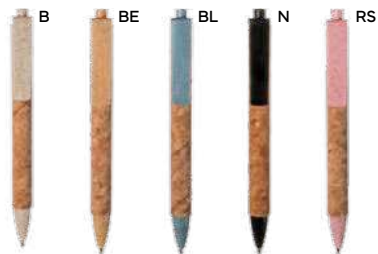

Write

Penne