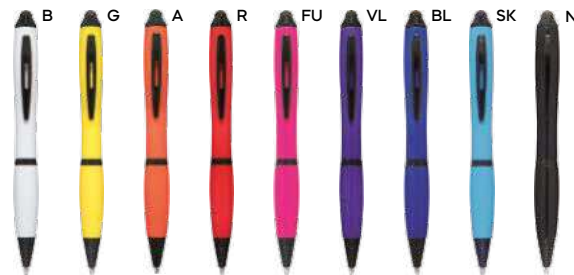

10 gr.

**B11170**

€ 0,34

ST-DIG1

**PENNA A SFERA CON TOUCH SCREEN**  
in plastica con clip in metallo, chiusura a rotazione, refill nero.

1000/100 13,4 cm.

plastica/metallo

10 gr.